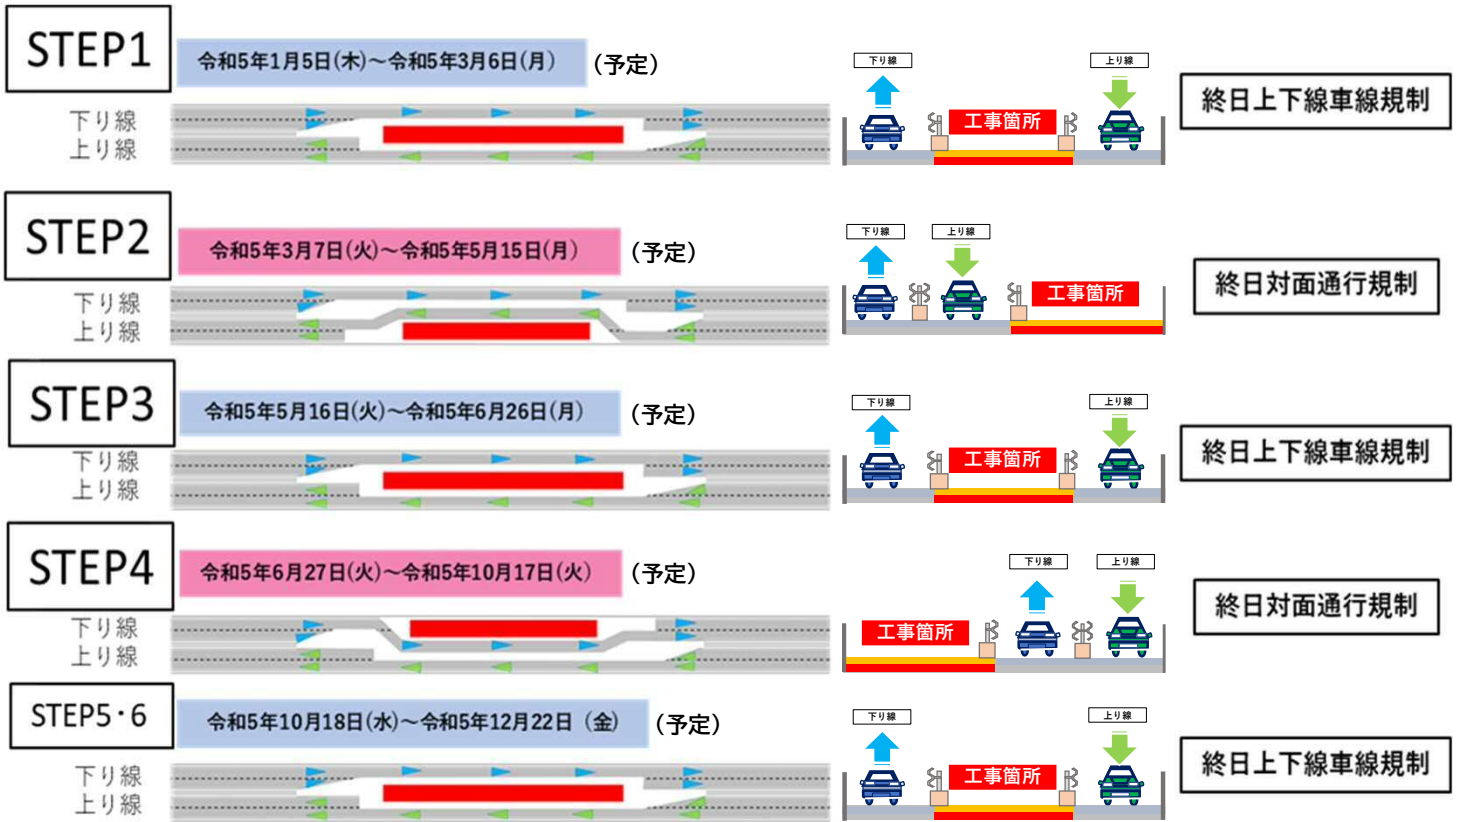

武豊北インターチェンジ(仮称)新設工事に伴う
南知多道路

武豊IC⇔半田IC

終日(上下線)車線規制

2023年

1/5 木

2023年

12/22 金(予定)

終日対面通行規制

最大規制延長約3.3kmの規制を行います。

工事区間では大きな車線切替を行っておりますので、現地の案内標識に従って通行をお願いします。
また、工事の進捗により車線位置が切り替わりますので十分注意して走行をお願いします。

規制予定												2023															
1 January							2 February					3 March					4 April										
月	火	水	木	金	土	日	月	火	水	木	金	土	日	月	火	水	木	金	土	日	月	火	水	木	金	土	日
						1			1	2	3	4	5			1	2	3	4	5						1	2
2	3	4	5	6	7	8	6	7	8	9	10	11	12	6	7	8	9	10	11	12	3	4	5	6	7	8	9
9	10	11	12	13	14	15	13	14	15	16	17	18	19	13	14	15	16	17	18	19	10	11	12	13	14	15	16
16	17	18	19	20	21	22	20	21	22	23	24	25	26	20	21	22	23	24	25	26	17	18	19	20	21	22	23
23	24	25	26	27	28	29	27	28						27	28	29	30	31			24	25	26	27	28	29	30
30																											
5 May							6 June					7 July					8 August										
月	火	水	木	金	土	日	月	火	水	木	金	土	日	月	火	水	木	金	土	日	月	火	水	木	金	土	日
1	2	3	4	5	6	7				1	2	3	4						1	2		1	2	3	4	5	6
8	9	10	11	12	13	14	5	6	7	8	9	10	11	3	4	5	6	7	8	9	7	8	9	10	11	12	13
15	16	17	18	19	20	21	12	13	14	15	16	17	18	10	11	12	13	14	15	16	14	15	16	17	18	19	20
22	23	24	25	26	27	28	19	20	21	22	23	24	25	17	18	19	20	21	22	23	21	22	23	24	25	26	27
29	30	31					26	27	28	29	30			24	25	26	27	28	29	30	28	29	30	31			
														31													
9 September							10 October					11 November					12 December										
月	火	水	木	金	土	日	月	火	水	木	金	土	日	月	火	水	木	金	土	日	月	火	水	木	金	土	日
				1	2	3							1			1	2	3	4	5					1	2	3
4	5	6	7	8	9	10	2	3	4	5	6	7	8	6	7	8	9	10	11	12	4	5	6	7	8	9	10
11	12	13	14	15	16	17	9	10	11	12	13	14	15	13	14	15	16	17	18	19	11	12	13	14	15	16	17
18	19	20	21	22	23	24	16	17	18	19	20	21	22	20	21	22	23	24	25	26	18	19	20	21	22	23	24
25	26	27	28	29	30		23	24	25	26	27	28	29	27	28	29	30			25	26	27	28	29	30	31	
							30	31																			

: 車線規制期間
 : 対面通行規制期間